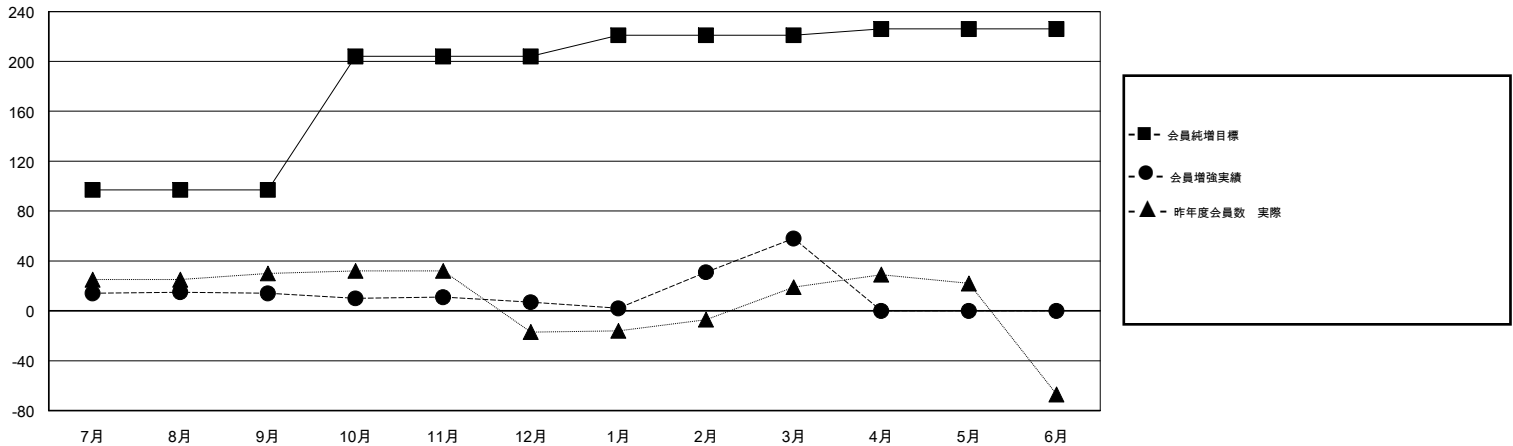

MONTHLY MEMBERSHIP PROGRESS REPORT

District 334 E

Results as of: 03/31/2018

GMT: MASAYOSHI MARUYAMA, YASUHISA NAKAMURA

地域 JAPAN

GMT会則地域

クラブ				名			
結果: 2017-2018				結果: 2017-2018			
四半期	新クラブ目標	新クラブ	解散クラブ	四半期	会員純増目標	会員増強実績	退会者(転籍を含む) 実際
7月/8月/9月	0	0	0	7月/8月/9月	97	47	29
10月/11月/12月	1	0	0	10月/11月/12月	107	27	33
1月/2月/3月	0	0	0	1月/2月/3月	17	79	26
4月/5月/6月	0	0	0	4月/5月/6月	5	0	0

新クラブ目標及び実績累計

会員目標及び実績累計

解散クラブ: 0	37 CLUBS OF 51 一名以上の新会員を登録	男女別	
退会者		男性	1,886 (70.14%)
物故会員 17		女性	803 (29.86%)
クラブ解散 0		女性%年度目標: 10%	
その他 71	会員累計データを見るには、ここをクリック	世帯主/家族会員合計	1,417
合計 88		国際会費半額の家族会員	810